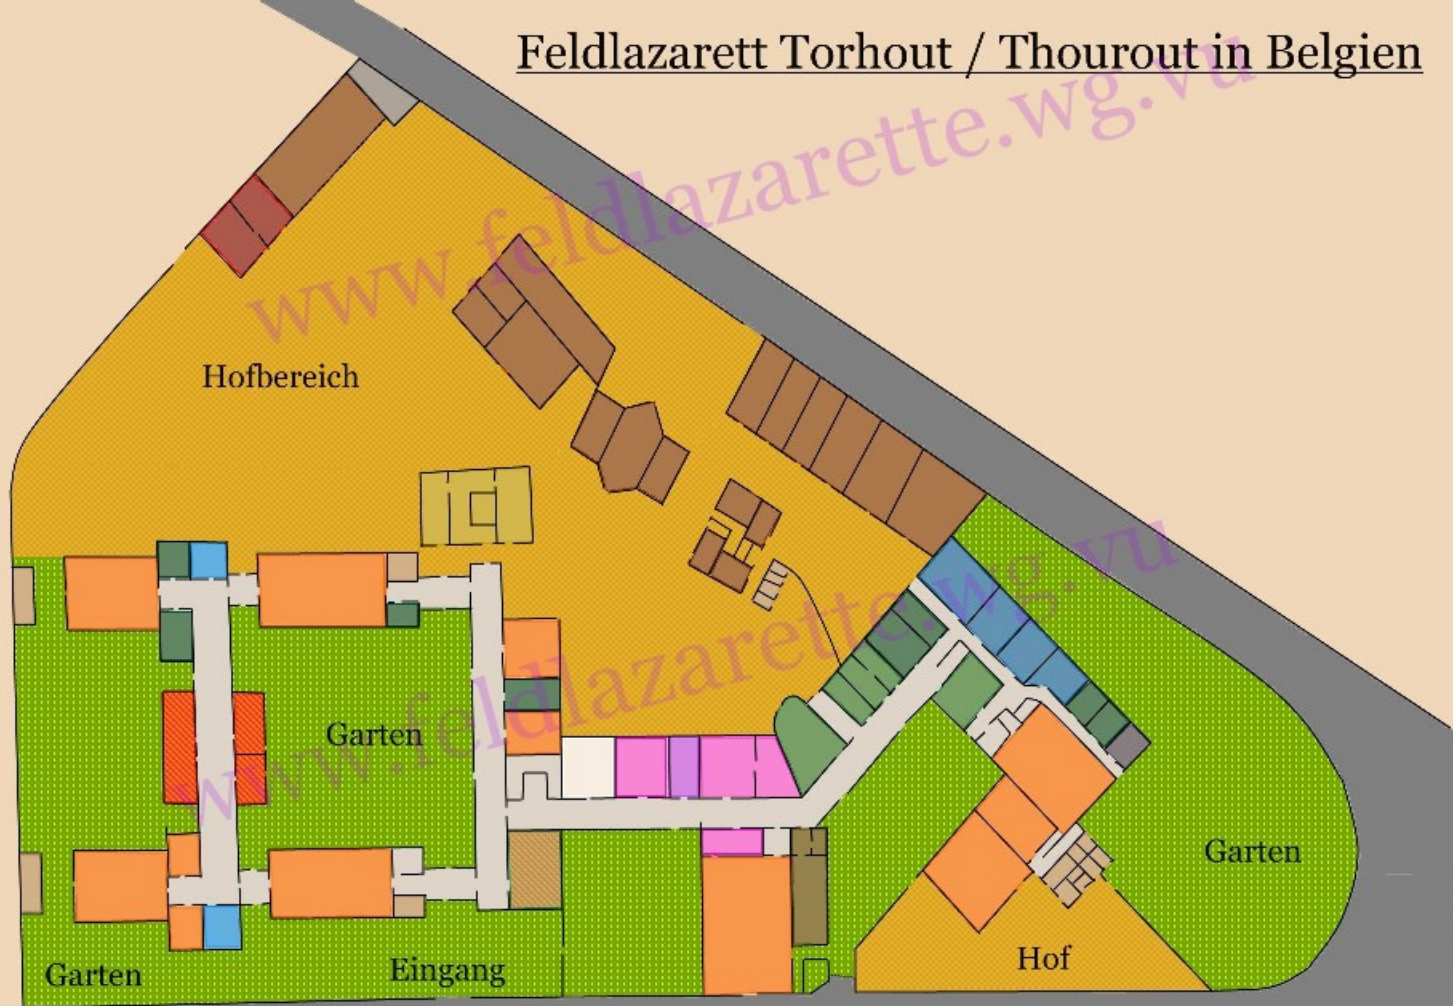

# Feldlazarett Torhout / Thourout in Belgien

- |  |   |   |
|--|---|---|
|  = Schuppen, Ställe             |  = Toiletten                   |  = Zahnstation                         |
|  = Schmiede                     |  = Entlausung                  |  = Geschäftszimmer                     |
|  = Leichen und Sektionsräume    |  = Verbandzimmer Station "B"   |  = Tischlerei                          |
|  = Krankensäle                  |  = Patientenaufnahme           |  = Operations- und Sterilisierungsräume |
|  = Apotheke                     |  = Flure und Treppenhäuser     |   |
|  = Küche, Vorratsräume, Kantine |  = Waschküche und Wäschekammer |   |
|  = Mannschaftsunterkünfte       |  = Badezimmer                  |   |